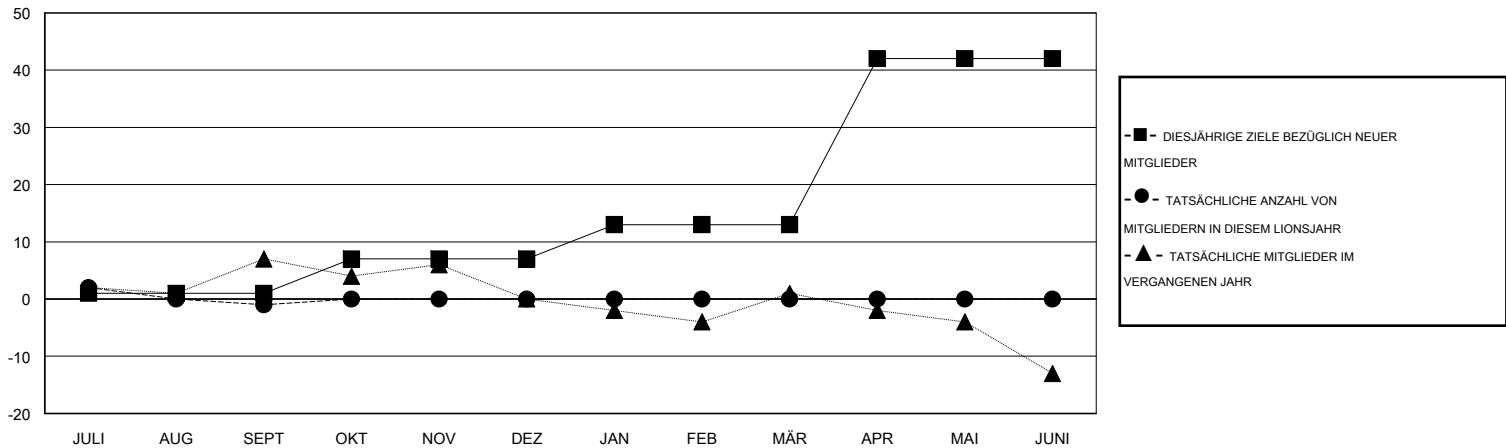

MONTHLY MEMBERSHIP PROGRESS REPORT

District 111RS

Results as of: 10/31/2016

GMT: Carl Robert Rettby

STANDORT GERMANY

GMT KONST. GEB.: 4

Clubs					Pro Mitglied				
ERGEBNISSE FÜR 2016-2017					ERGEBNISSE FÜR 2016-2017				
QUARTAL	ZIEL NEUE CLUBS	NEUE CLUBS	AUFGELÖSTE CLUBS	NETTO-GEWINN/ -VERLUST	QUARTAL	ZIEL NEUE MITGLIEDER	HINZUGEFÜGTE GRÜNDUNGS- UND NEUE MITGLIEDER	AUSGESCHIEDENE MITGLIEDER	NETTO-GEWINN/ -VERLUST
JULI/AUG/SEPT	0	0	0	0	JULI/AUG/SEPT	1	26	27	-1
OKT/NOV/DEZ	0	0	0	0	OKT/NOV/DEZ	6	4	3	1
JAN/FEB/MÄR	0	0	0	0	JAN/FEB/MÄR	6	0	0	0
APR/MAI/JUNI	1	0	0	0	APR/MAI/JUNI	29	0	0	0

ZIELE UND TATSÄCHLICHE NEUE CLUBS KUMULATIV

ZIELE UND TATSÄCHLICHE MITGLIEDER KUMULATIV

ABGEMELDETE CLUBS: 0	20 VON 80 CLUBS HABEN 1 ODER MEHR NEUE MITGLIEDER AUFGENOMMEN	GESCHLECHTERVERTEILUNG MANN 2,239 (82.93%) FRAU 461 (17.07%)
<u>AUSGETRETENE MITGLIEDER</u> VERSTORBEN 5 CLUB AUFGELÖST 0 ANDERE 25 GESAMT 30	KLICKEN SIE HIER FÜR ANGABEN ZUM ZUSTAND DES CLUBS	FAMILIENMITGLIEDER 94 HAUSHALTSVORSTAND 47 NICHT-FAMILIENVORSTAND 47