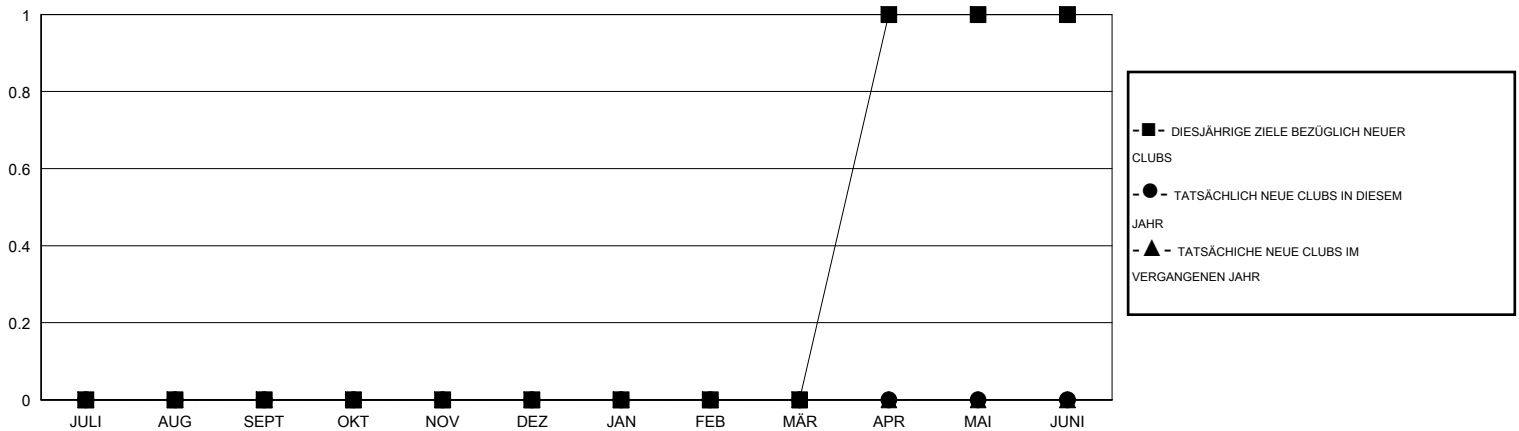

MONTHLY MEMBERSHIP PROGRESS REPORT

District 111RS

Results as of: 10/31/2016

GMT: Carl Robert Rettby

STANDORT GERMANY

GMT KONST. GEB.: 4

Clubs					Pro Mitglied				
ERGEBNISSE FÜR 2016-2017					ERGEBNISSE FÜR 2016-2017				
QUARTAL	ZIEL NEUE CLUBS	NEUE CLUBS	AUFGELÖSTE CLUBS	NETTO-GEWINN/ -VERLUST	QUARTAL	ZIEL NEUE MITGLIEDER	HINZUGEFÜGTE GRÜNDUNGS- UND NEUE MITGLIEDER	AUSGESCHIEDENE MITGLIEDER	NETTO-GEWINN/ -VERLUST
JULI/AUG/SEPT	0	0	0	0	JULI/AUG/SEPT	1	26	27	-1
OKT/NOV/DEZ	0	0	0	0	OKT/NOV/DEZ	6	4	3	1
JAN/FEB/MÄR	0	0	0	0	JAN/FEB/MÄR	6	0	0	0
APR/MAI/JUNI	1	0	0	0	APR/MAI/JUNI	29	0	0	0

ZIELE UND TATSÄCHLICHE NEUE CLUBS KUMULATIV

ZIELE UND TATSÄCHLICHE MITGLIEDER KUMULATIV

ABGEMELDETE CLUBS: 0	20 VON 80 CLUBS HABEN 1 ODER MEHR NEUE MITGLIEDER AUFGENOMMEN	GESCHLECHTERVERTEILUNG MANN 2,239 (82.93%) FRAU 461 (17.07%)
<u>AUSGETRETENE MITGLIEDER</u> VERSTORBEN 5 CLUB AUFGELÖST 0 ANDERE 25 GESAMT 30	KLICKEN SIE HIER FÜR ANGABEN ZUM ZUSTAND DES CLUBS	FAMILIENMITGLIEDER 94 HAUSHALTSVORSTAND 47 NICHT-FAMILIENVORSTAND 47